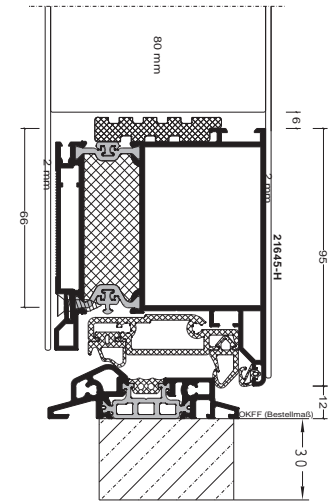

Rustico-Standardbodenanschluss

- Bestellmaß beachten!
- Aufpreis Bodenaufbau Purenit: **48,- €/m**