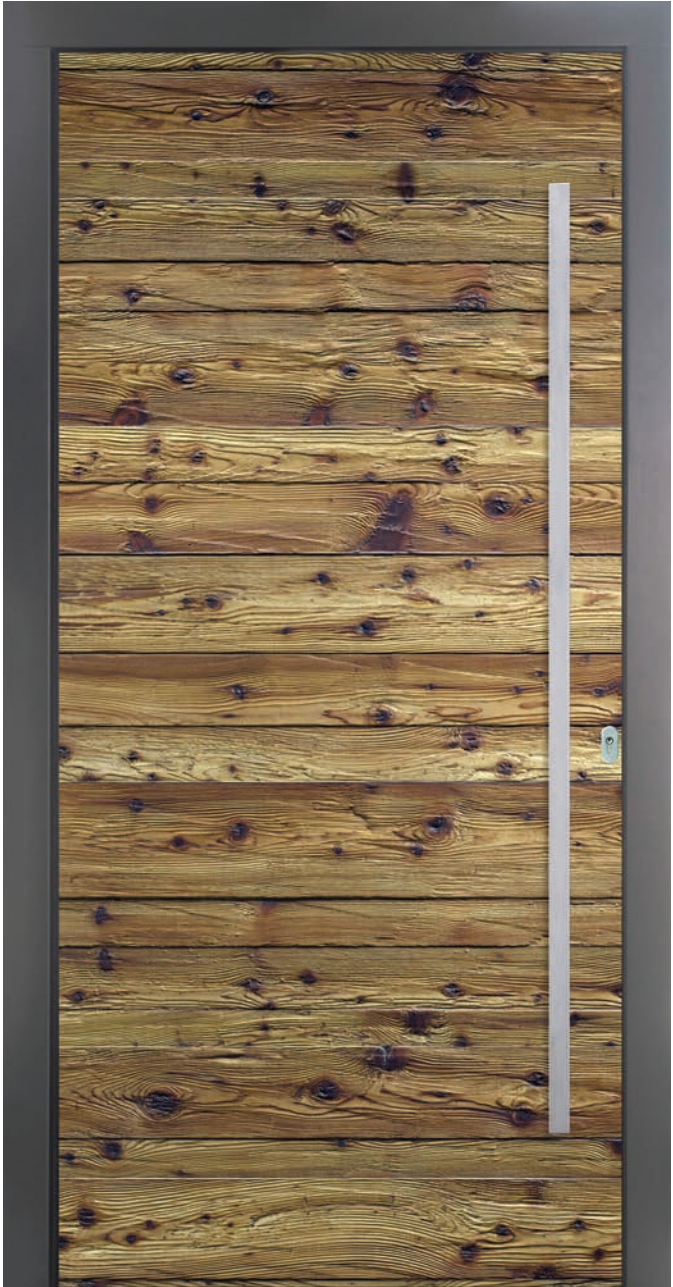

RH 09 5.249,- €

- Beidseitig flügelüberdeckend
- Altholz-Design
- Stangengriff GH 05 1.600mm