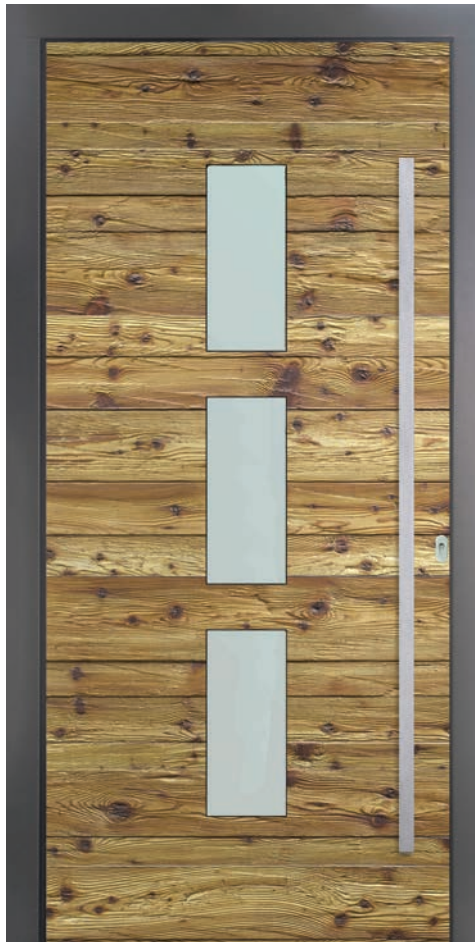

**RH 01** 5.449,- €

- Beidseitig flügelüberdeckend
- Altholz-Design
- Aluminium FM 7016
- Stangengriff GH 05 1.600mm
- Sicherheitsglas beidseitig,  
VSG 6mm / 3-fach Verglasung  
U<sub>g</sub> 0,7 W/mK, Satinato

**RH 02** 5.699,- €

- Beidseitig flügelüberdeckend
- Altholz-Design
- Mittig echter Schiefer  
mit Edelstahlstreifen
- Stangengriff GH 05 1.600mm

**RH 03** 5.999,- €

- Beidseitig flügelüberdeckend
- Altholz-Design
- Stangengriff GH 05 1.600mm
- Sicherheitsglas beidseitig, VSG 6mm / 3-fach Verglasung  $U_g$  0,7 W<sup>2</sup>/mK, Satinato